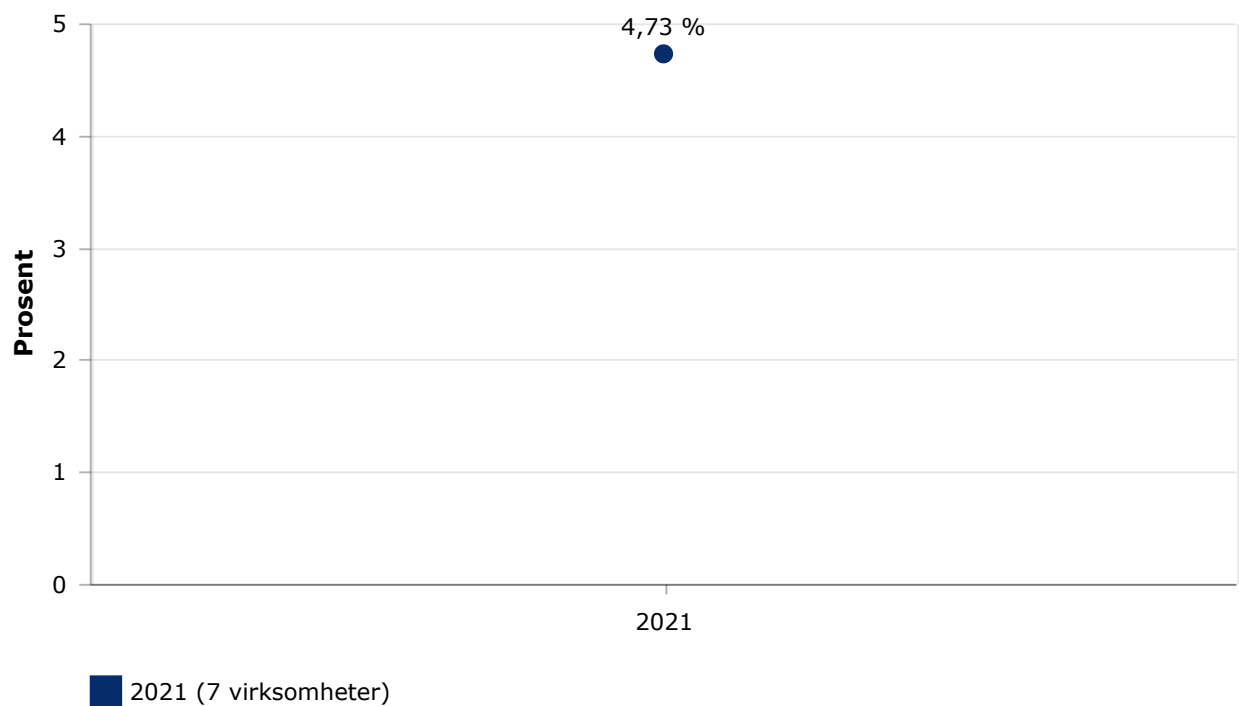

Arbeidsmiljø

Gjennomsnittlig sykefravær i prosent, per virksomhet