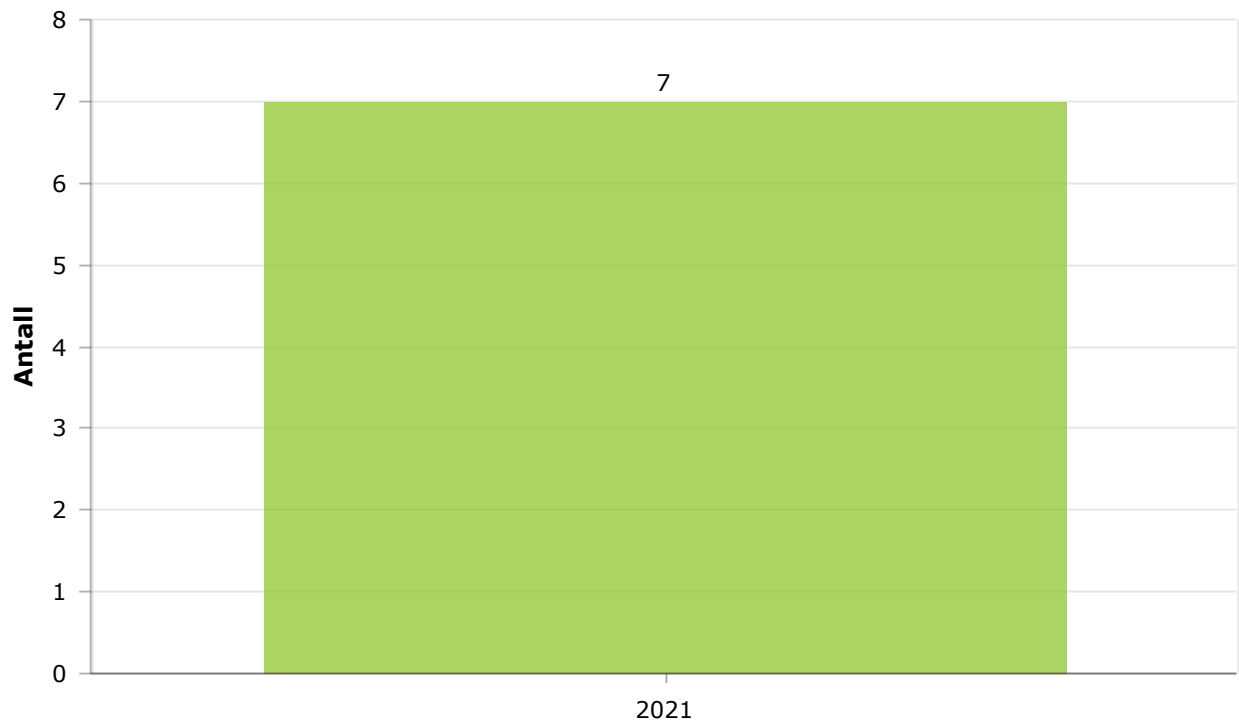

Leverte skjema for innrapportering